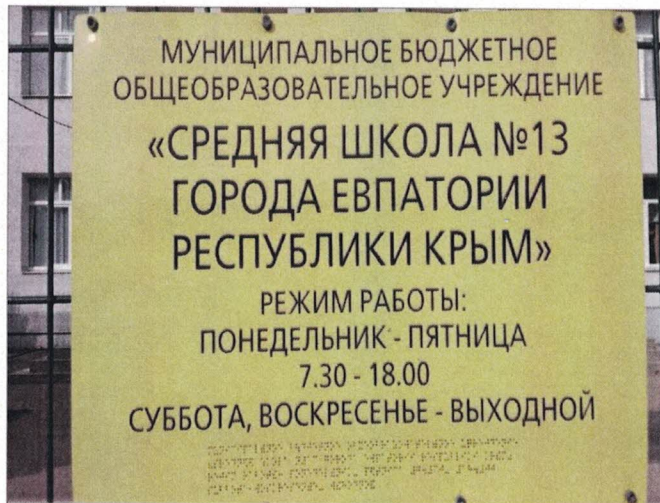

Фото №54 – Пути движения внутри здания (лестница)

Фото №55 – Санитарно-гигиенические помещения (туалет)

Фото №56 – Санитарно-гигиенические помещения (туалет)

Результаты фотофиксации
МБОУ «Средняя школа № 13 города Евпатории Республики Крым»
297406, Республика Крым, г. Евпатория, ул.Сытникова, 16